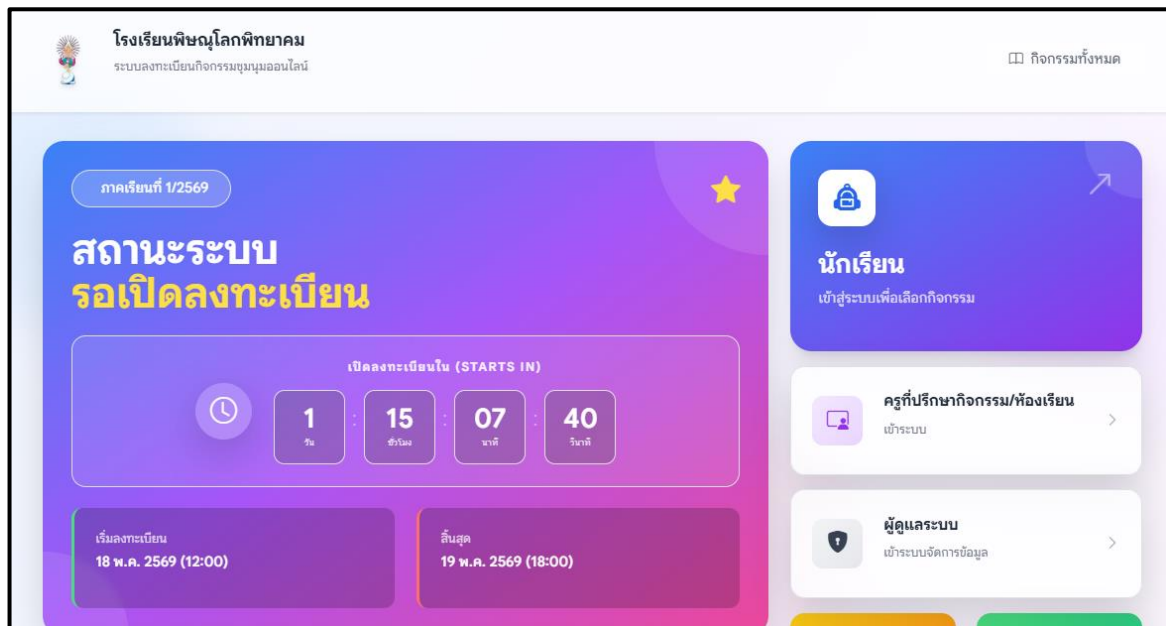

และจะเปิดระบบอีกครั้งให้ลงทะเบียน

ในวันพุธที่ 20 พฤษภาคม 2569

พร้อมทั้งนักเรียนระดับชั้น ม.1-3 เวลา 08.25 น. เป็นต้นไป

ปิดระบบการลงทะเบียนกิจกรรมชุมนุม

วันศุกร์ที่ 22 พฤษภาคม 2569 เวลา 23.59 น.

การเข้าระบบกิจกรรมชุมนุมภาคเรียนที่ 1 ปีการศึกษา 2569

สำหรับนักเรียนระดับชั้นมัธยมศึกษาปีที่ 1 - 5

ที่ <https://pp5school.clubth.com>

หรือ <https://pp5school.clubth.com/student/login>

จะพบหน้าต่างของการเข้าระบบกิจกรรมชุมนุม สำหรับนักเรียน

หน้าแรก
ระบบลงทะเบียน
กิจกรรมชุมนุม
ออนไลน์

หน้า Log in
สำหรับนักเรียน

ข้อมูลที่ใช้ - รหัสประจำตัว 5 หลัก และ -เลขที่บัตรประชาชน 13 หลัก
เพื่อเข้าระบบลงทะเบียนกิจกรรมชุมนุม

หน้าแรกของระบบลงทะเบียนกิจกรรมชุมนุมออนไลน์

ถ้านักเรียนไม่ Log in เข้าสู่ระบบ แต่ต้องการทราบรายชื่อกิจกรรมชุมนุมต่างๆ นักเรียน กด/แตะที่ข้อความ...กิจกรรมทั้งหมดทางขวามือด้านบน