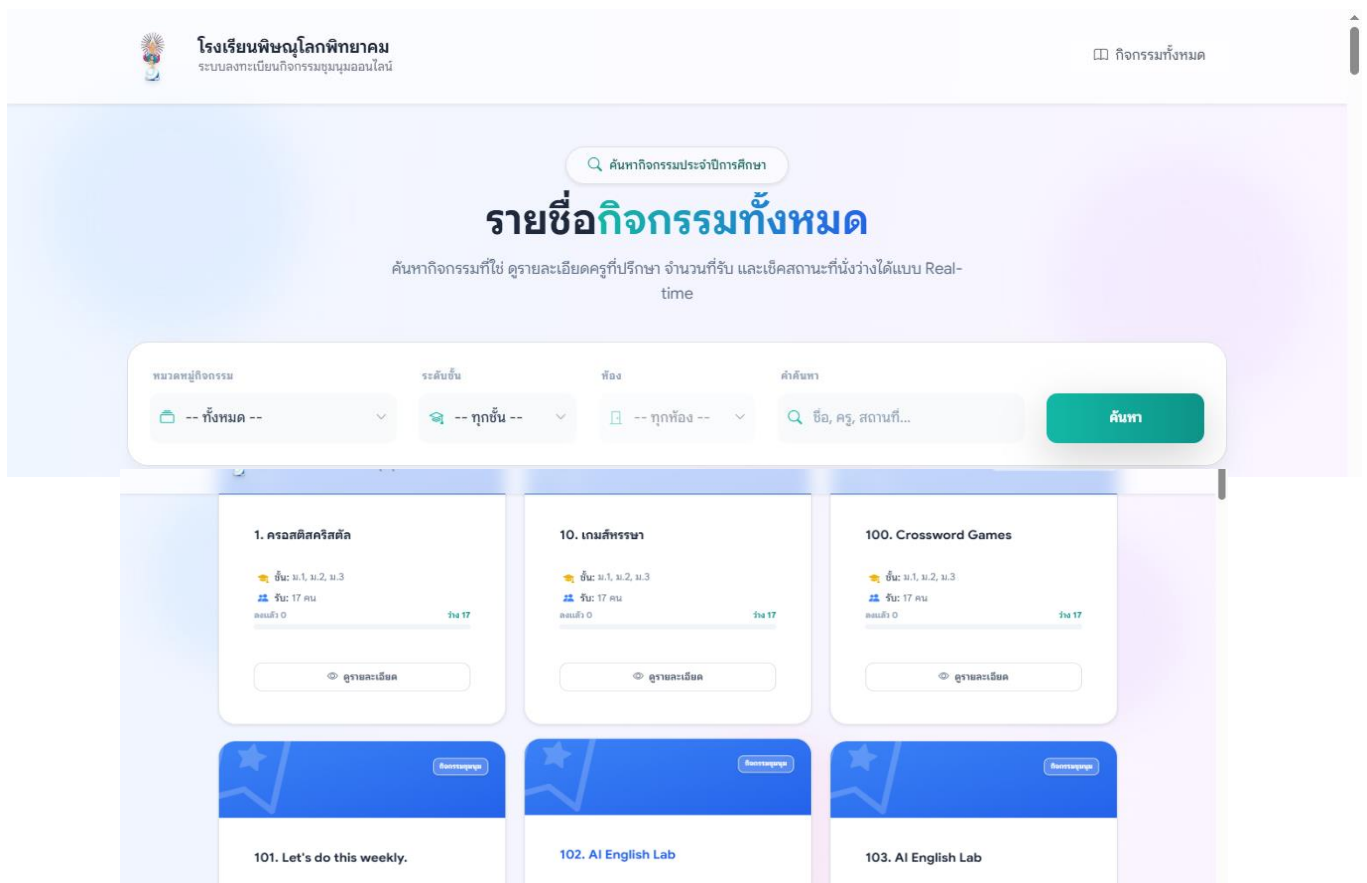

ถ้านักเรียนไม่ Log in เข้าสู่ระบบ แต่ต้องการทราบรายชื่อกิจกรรมชุมนุมต่างๆ นักเรียน กด/แตะที่ข้อความ...กิจกรรมทั้งหมดทางขวามือด้านบน

จะพบรายชื่อกิจกรรมชุมนุมต่างๆที่คุณครูระดับชั้นมัธยมศึกษาตอนต้น กับคุณครูระดับชั้นมัธยมศึกษาตอนปลายเปิด ในคาบเรียนกิจกรรมชุมนุม